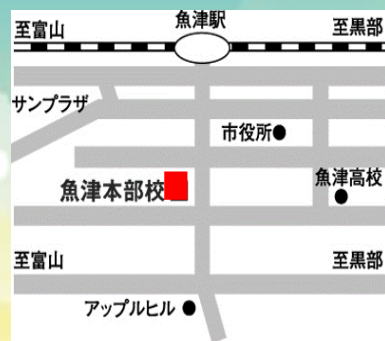

開催校舎

富山本部校 中学部
(定員260名)

高岡本部校
(定員130名)

魚津本部校
(定員60名)

※状況により、実施日程や方法を変更する場合があります。予めご了承ください。

切り取り線

【中学3年生】

2024 夏期集中特訓申込書