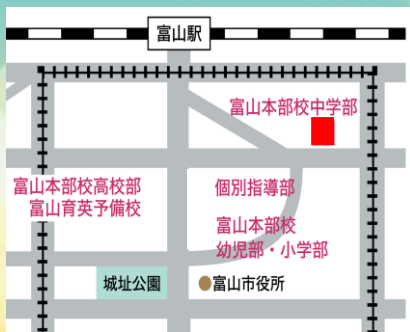

開催校舎

富山本部校 中学部
(定員260名)

高岡本部校
(定員130名)

魚津本部校
(定員60名)

※状況により、実施日程や方法を変更する場合があります。予めご了承ください。

切り取り線

【中学3年生】

2024 夏期集中特訓申込書